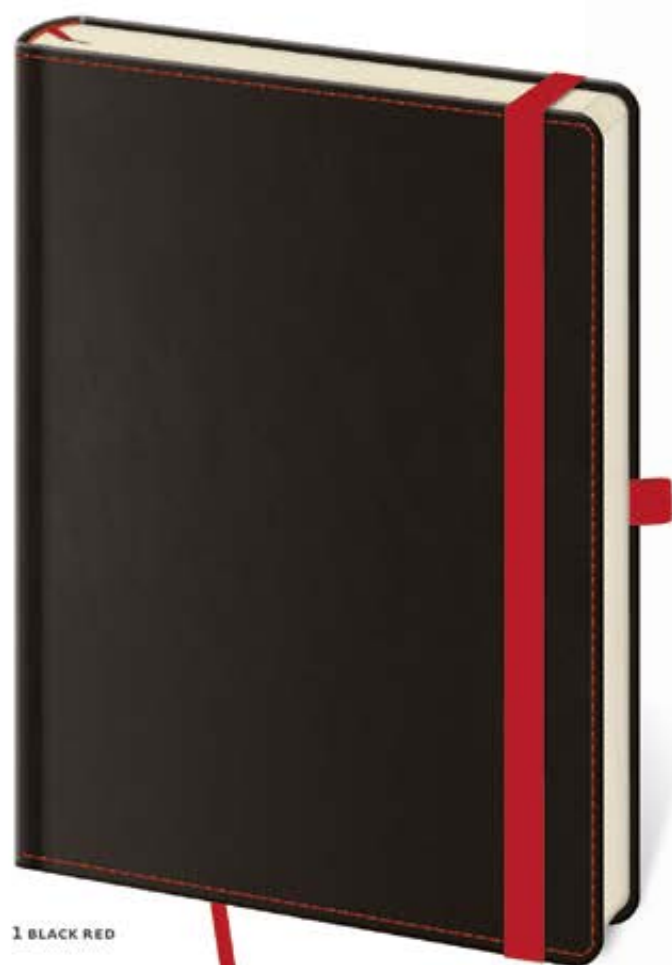

BLACK RED · BLACK GREEN BLACK WHITE

Elegantní desky z matného materiálu na bázi zušlechťeného papíru bez struktury doplňují barevně sladěné doplňky v podobě poutka na propisku a praktické gumičky pro uzavření zápisníku. Design je doplněn obšitím dešek a v případě Black White velmi výjimečným potiskem.

• PRAKTICKÁ KAPSIČKA
• CHYTRÉ SAMOLEPKY

*Tento design dešek
najdete ještě mezi*

*DIÁŘI
str. 130*

1 BLACK RED