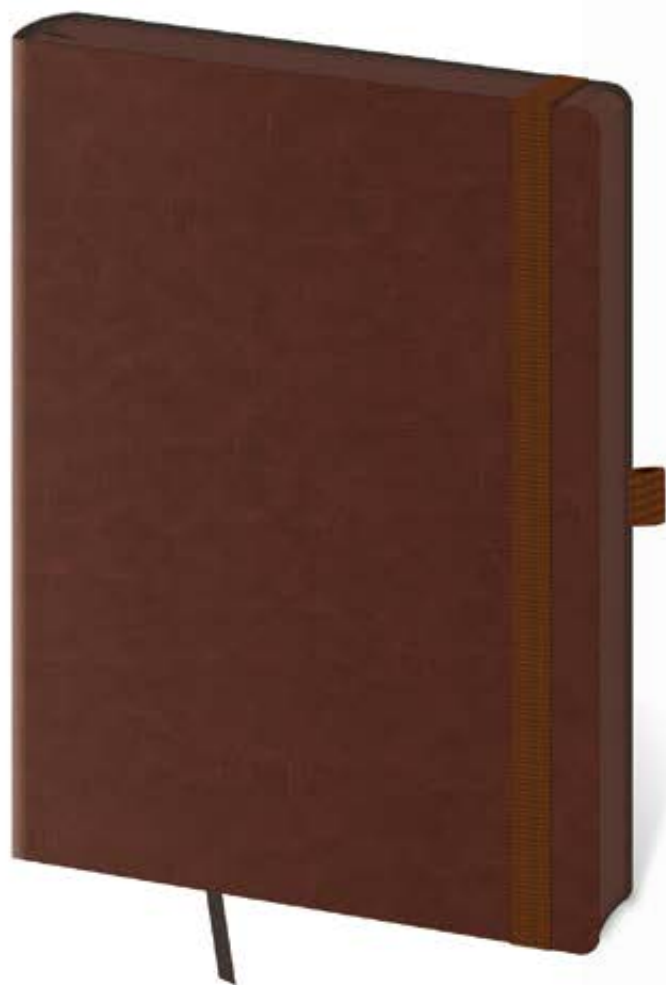

MEMORY

K nerozeznání od skutečné kůže, navíc doplněn gumičkou přes hřbet a ořízkou bloku ve stejné barvě. Dalšími doplňky jsou papírová kapsa na vnitřní straně zadních desek a poutko na tužku.

• PRAKTICKÁ KAPSIČKA
• CHYTRÉ SAMOLEPKY

*Tento design desek
najdete ještě mezi*

*DIÁŘI
str. 122*

01 BROWN

2025
NOVINKA

L
14,5 x 20,5
CM

L
14,5 x 20,5
CM

KÓD	EAN	CENA	BARVA	40
BME424-01	8 596641 009219	199 Kč		
BME424-02	8 596641 009233	199 Kč		A4
BME424-03	8 596641 007451	199 Kč		424

14,5 x 20,5 CM • LINKOVANÝ ZÁPISNÍK • 192 STRAN

KÓD	EAN	CENA	BARVA	40
BME425-01	8 596641 009257	199 Kč		
BME425-02	8 596641 009271	199 Kč		A4
BME425-03	8 596641 007468	199 Kč		425

14,5 x 20,5 CM • TĚČKOVANÝ ZÁPISNÍK • 192 STRAN

PAPÍR BLOKU
CHAMOIS
 DOPORUČUJEME
RAŽBU BEZ FÓLIE