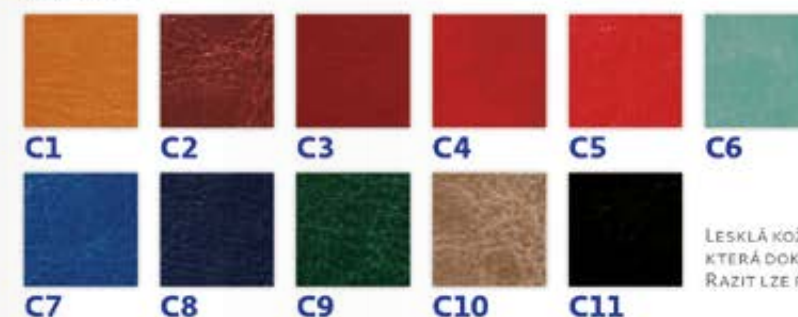

COWHIDE

LESKLÁ KOŽENKA, KTERÁ DOKONALE IMITUJE KŮŽI. RAZIT LZE POUZE BEZ FÓLIE.