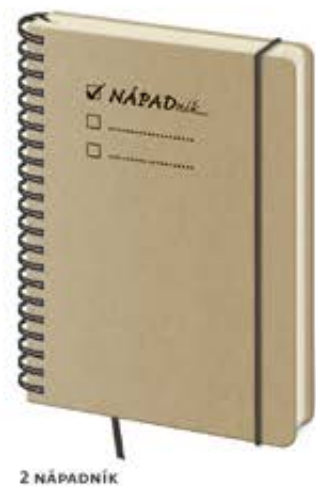

KÓD	EAN	CENA	BARVA
BB425-02	8 59664 1009349	179 Kč	
BB425-7	8 595230 716644	179 Kč	

14,5 x 20,5 cm • TEČKOVANÝ ZÁPISNÍK • 192 STRAN

PAPÍR BLOKU
CHAMOIS
 DOPORUČUJEME
RAŽBU S FÓLIÍ/POTISK

TWIN

Zápisníky s vazbou Twin wire se vrací. Oblíbená kroužková vazba umožňuje přehnutí celého bloku a tím snadnější zápis poznámek. Potištěné kartonové desky společně s vnitřními listy v barvě chamois dodají celému bloku elegantní vzhled. Jde o pracovní zápisník, který podpoří Vaše nadšení a kreativitu.