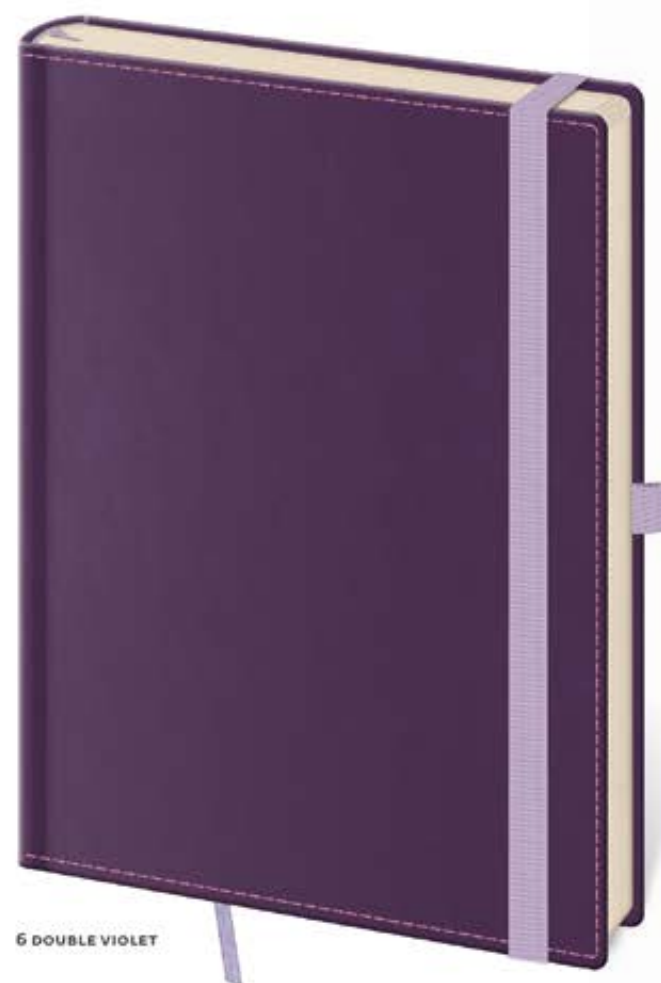

DOUBLE BLACK · DOUBLE BLUE DOUBLE VIOLET

Elegantní desky z matného materiálu na bázi zušlechtěného papíru bez struktury doplňují barevně sladěné doplňky v podobě poutka na propisku a praktické gumičky pro uzavření zápisníku. Design je doplněn obšitím desek a v případě Black White velmi výjimečným potiskem.

· PRAKTICKÁ KAPSIČKA
· CHYTRÉ SAMOLEPKY

*Tento design desek
najdete ještě mezi*

*DIÁŘI
str. 132*

6 DOUBLE VIOLET