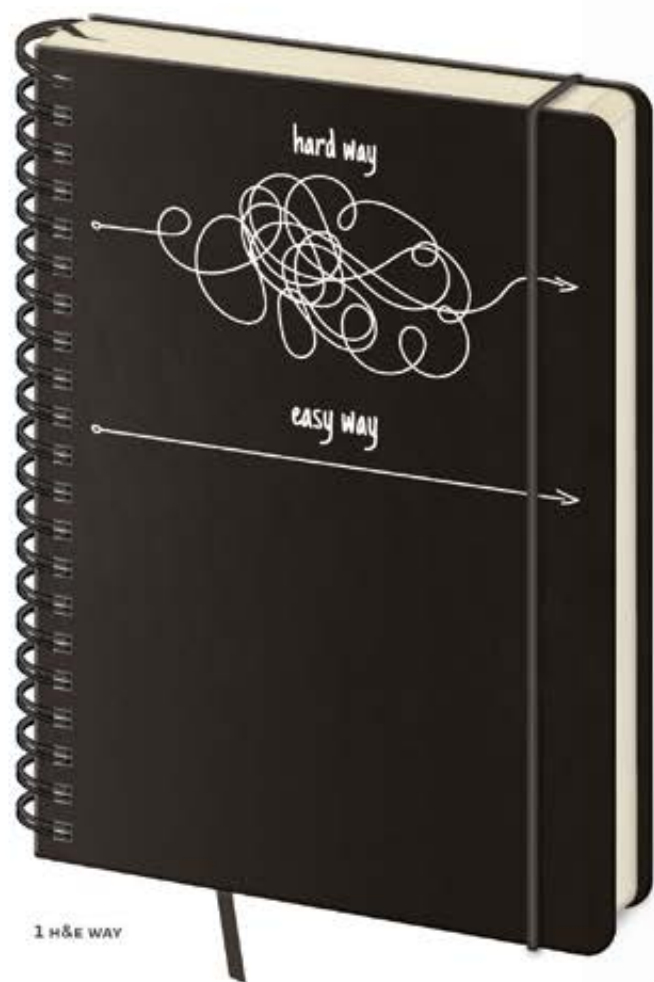

TWIN

Zápisníky s vazbou Twin wire se vrací. Oblíbená kroužková vazba umožňuje přehnutí celého bloku a tím snadnější zápis poznámek. Potištěné kartonové desky společně s vnitřními listy v barvě chamois dodají celému bloku elegantní vzhled. Jde o pracovní zápisník, který podpoří Vaše nadšení a kreativitu.

KÓD	EAN	CENA	BARVA	40
BW424-1	8 595 230 702838	99 Kč		
BW424-2	8 595 230 702845	99 Kč		

14,5 x 20,5 CM • LINKOVANÝ ZÁPISNÍK • 192 STRAN

424
14,5 x 20,5