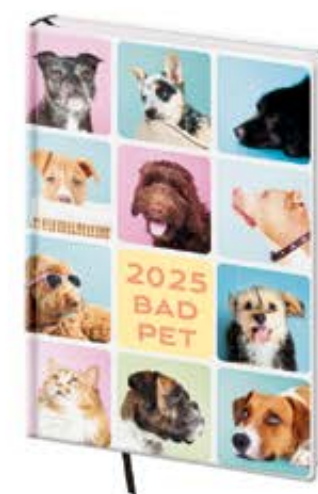

LAMINOVANÉ DIÁŘE A ZÁPISNÍKY