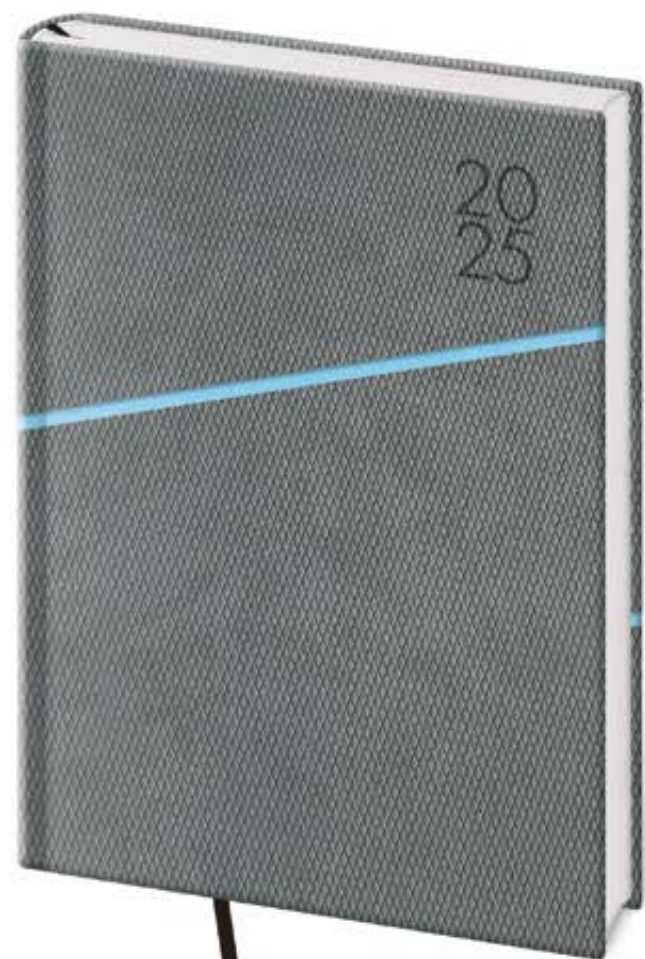

GRIFE

Desky diáře GRIFE jsou vyrobeny z šedé matné a strukturované koženky. Proto nedoporučujeme sleporažbu loga s jemnými znaky. Šedá koženka je ozdobena barevným pruhem.